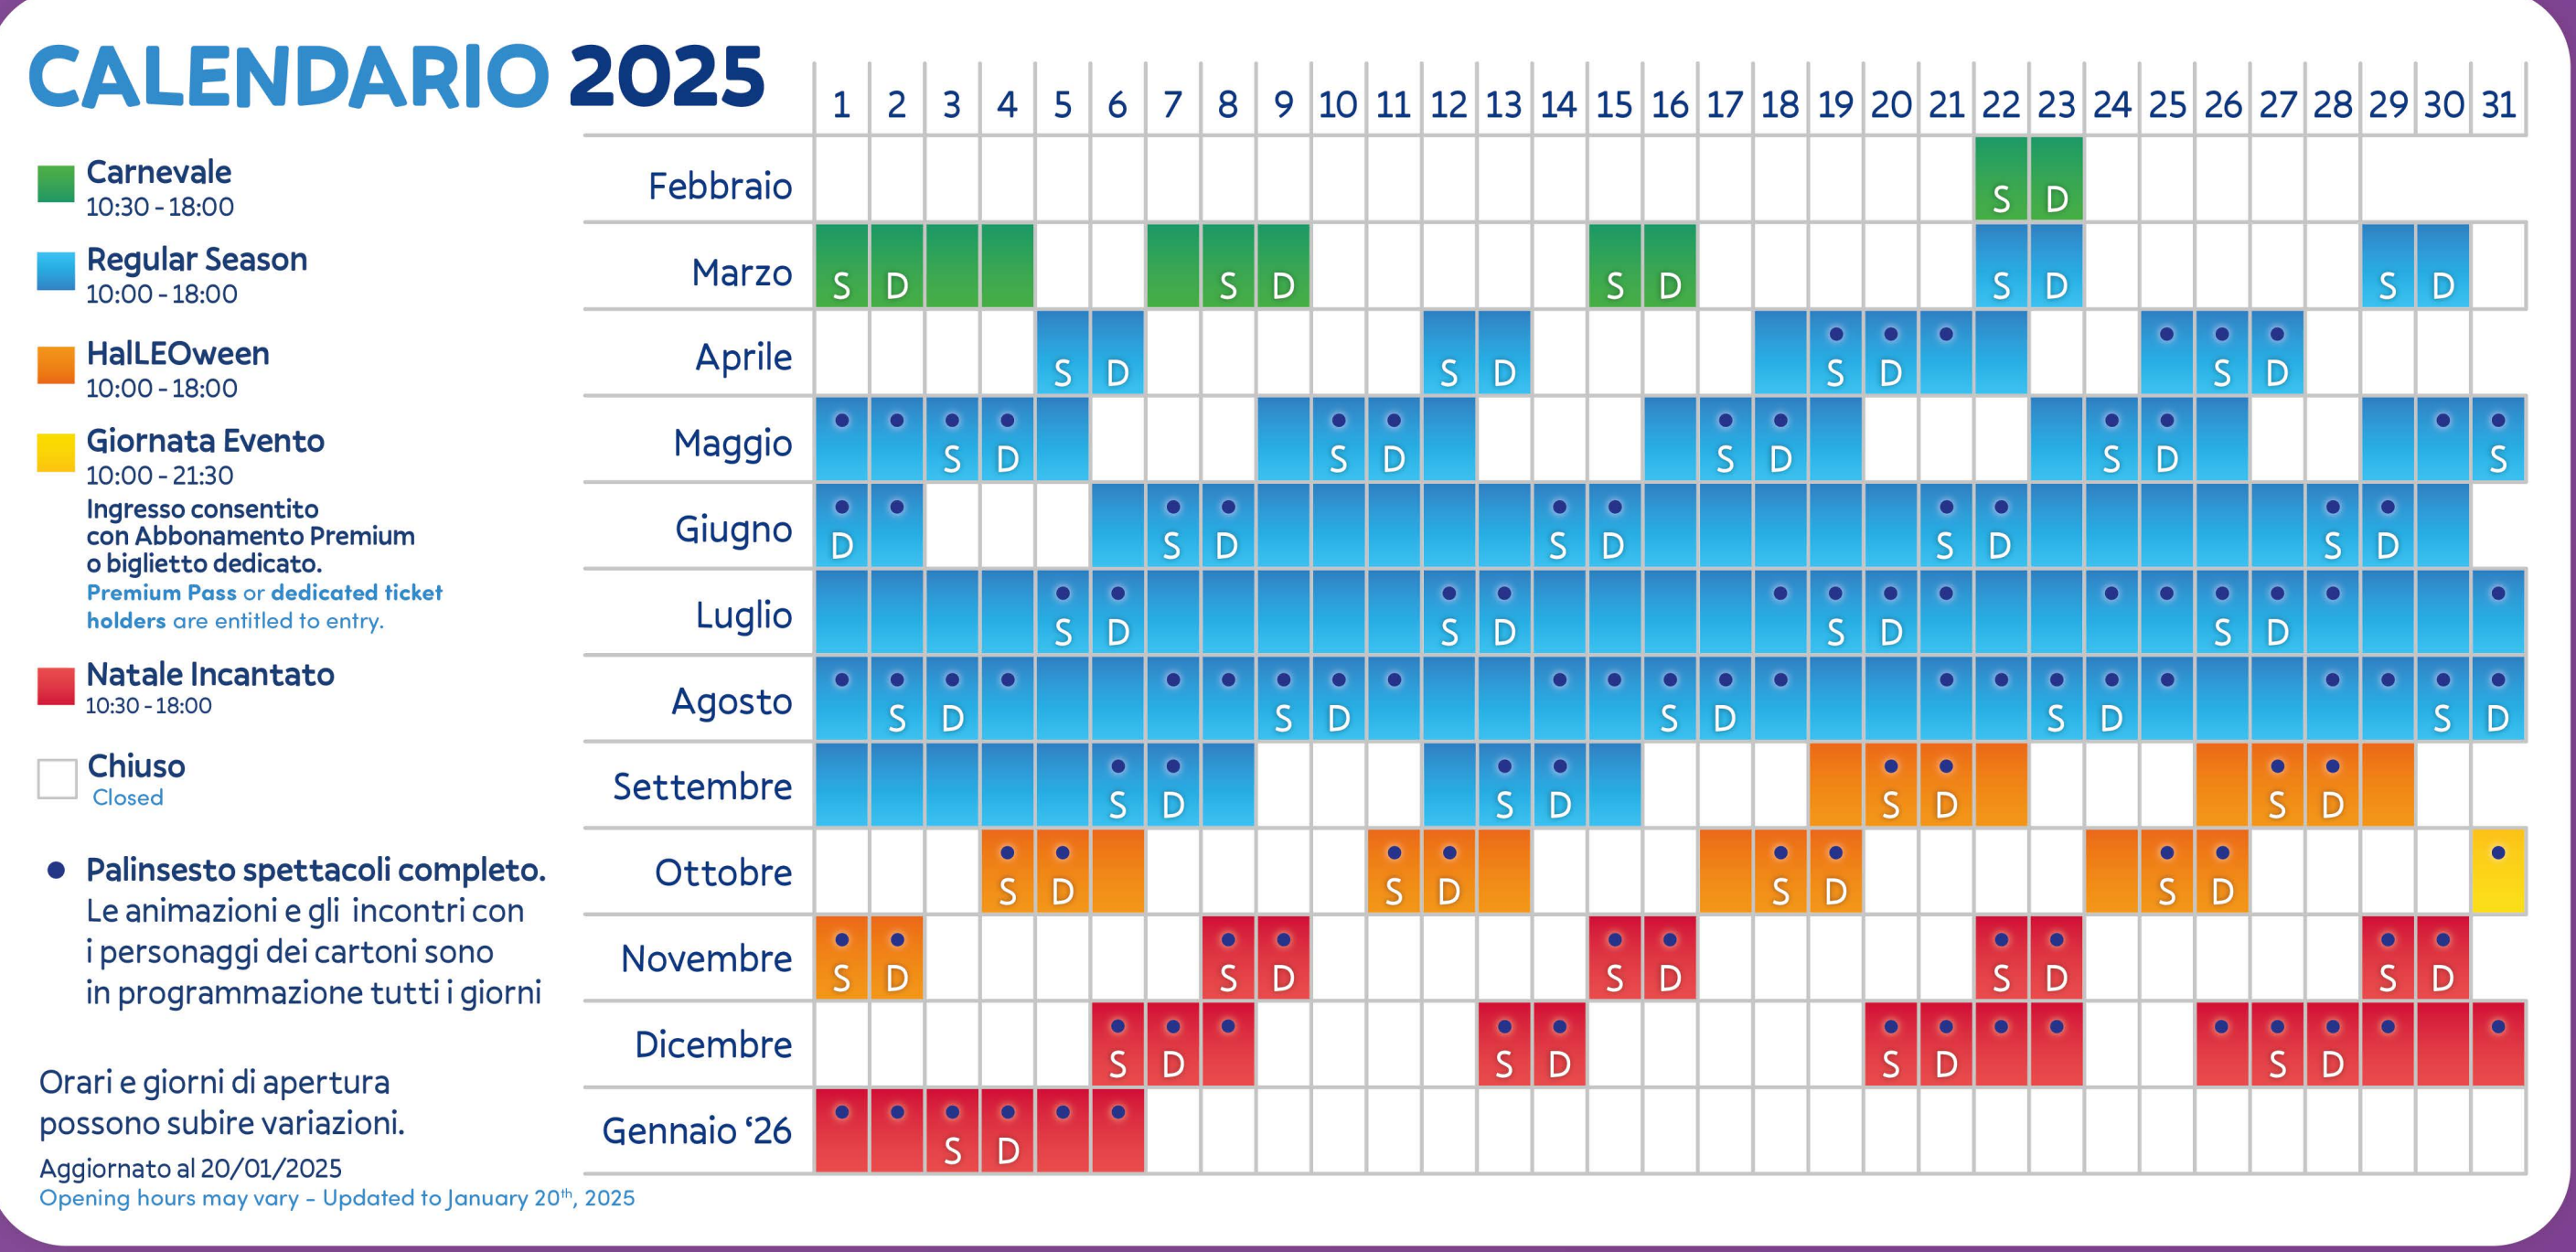

Il Teatro della Foresta apre 15 minuti prima dell'inizio dello spettacolo. A posti esauriti non è più consentito l'accesso. La direzione si riserva la facoltà di cancellare o modificare gli orari degli spettacoli e animazioni senza preavviso. Teatro della Foresta opens 15 minutes before the start of the show. The access is forbidden when at full capacity. Management reserves the right to cancel or modify show and entertainment times without notice.

Gli orari di inizio show sono indicati in bianco
Shows schedule is indicated in white

Gli orari degli incontri con foto ricordo sono indicati in giallo
Meet and Greet schedule is indicated in yellow