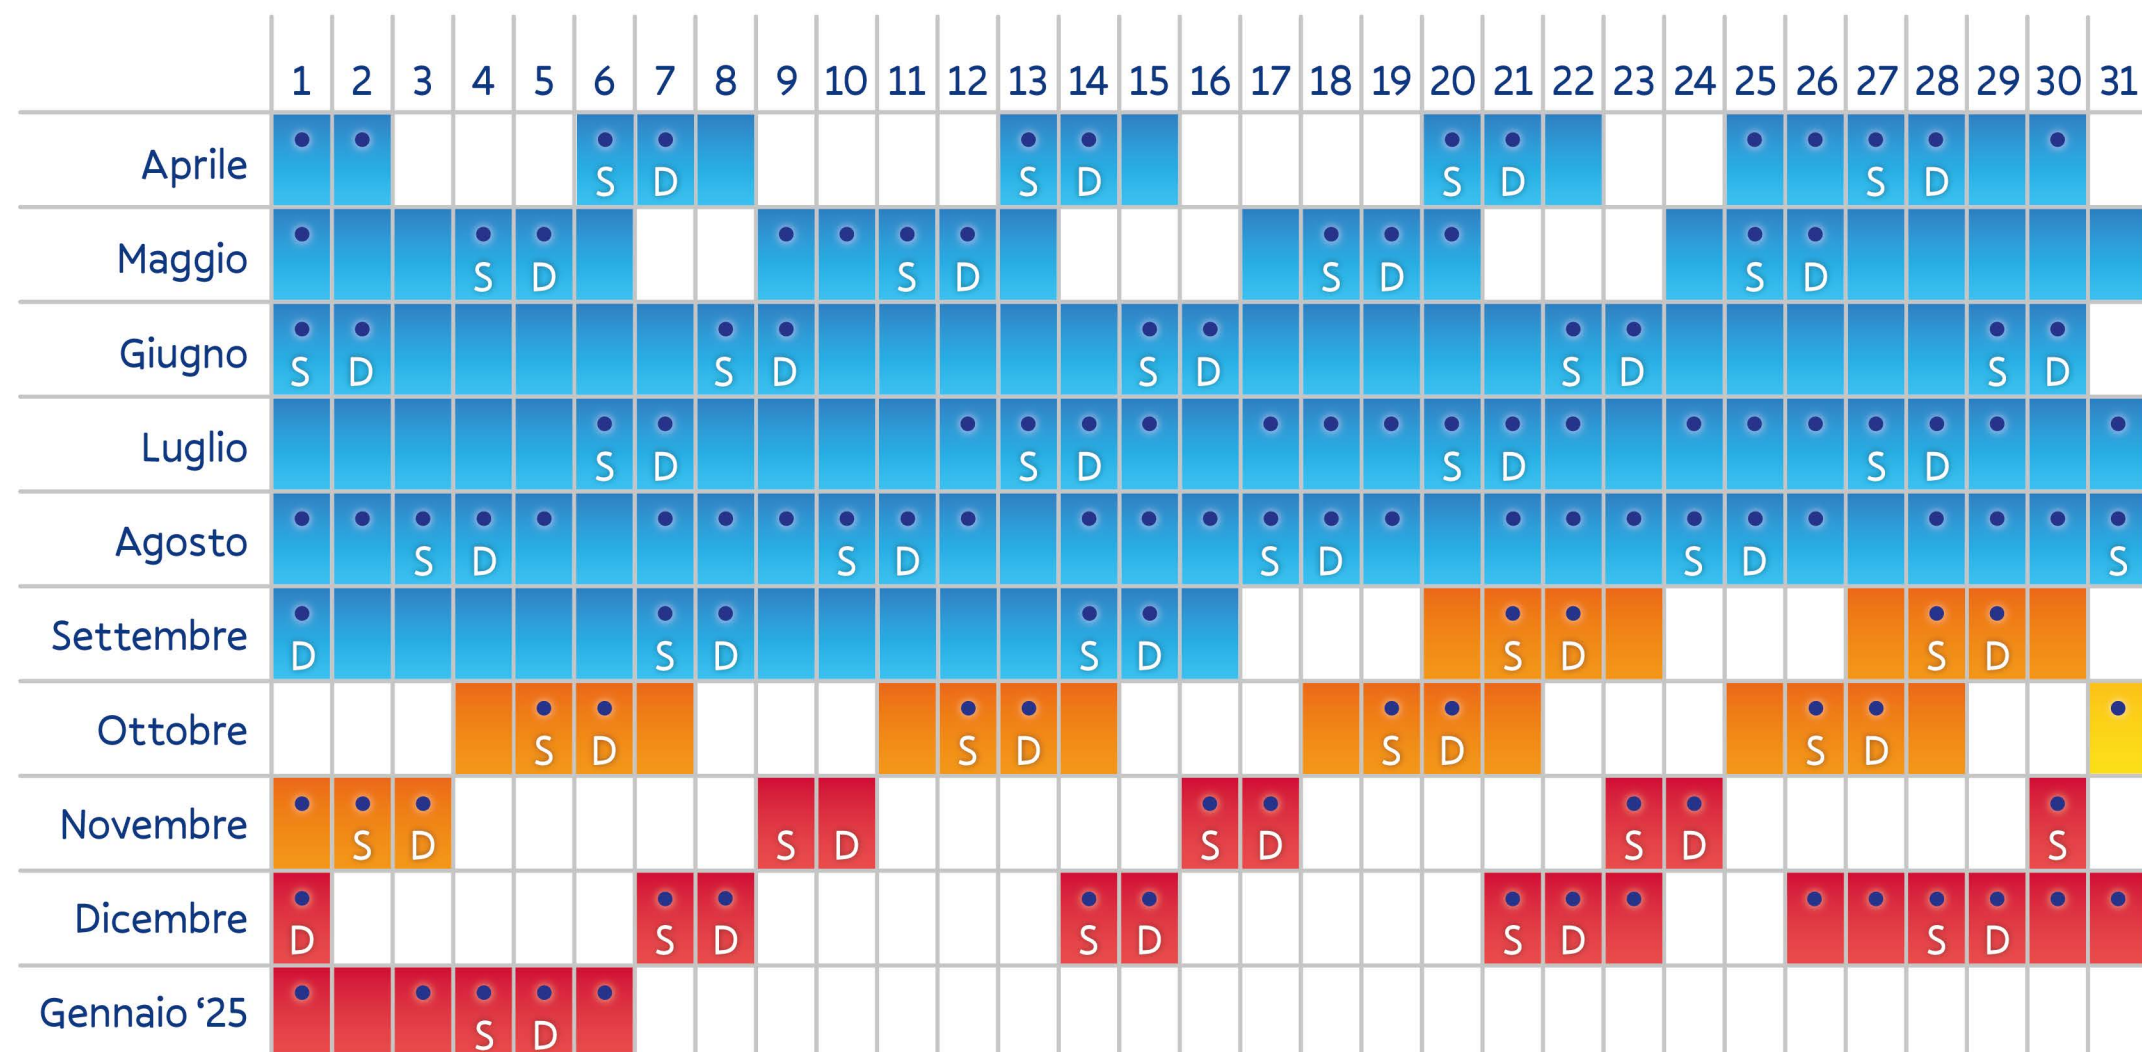

La LeoArena e il Teatro della Foresta aprono 15 minuti prima dell'inizio dello spettacolo. A posti esauriti non è più consentito l'accesso. La direzione si riserva la facoltà di cancellare o modificare gli orari degli spettacoli e animazioni senza preavviso.
LeoArena and Teatro della Foresta open 15 minutes before the start of the show. The access is forbidden when at full capacity. Management reserves the right to cancel or modify show and entertainment times without notice.

Show di punta
Hit Shows

In programma nei giorni a palinsesto spettacoli completo
Scheduled on days when shows feature the Leolandia cast

CALENDARIO 2024

- **Regular Season**
  10:00 - 18:00
- **HalLÉOween**
  10:00 - 18:00
- **Giornata Evento**
  10:00 - 21:30
  Ingresso consentito con Abbonamento No Limit o biglietto dedicato.
  Unlimited Pass or dedicated ticket holders are entitled to entry.
- **Natale Incantato**
  10:30 - 18:00
- **Chiuso**
  Closed
- **Palinsesto spettacoli completo.**
  Spettacoli e incontri con i personaggi dei cartoni sono in programmazione tutti i giorni

Orari e giorni di apertura possono subire variazioni.

Aggiornato al 27/08/2024
Opening hours may vary - Updated to August 27th, 2024